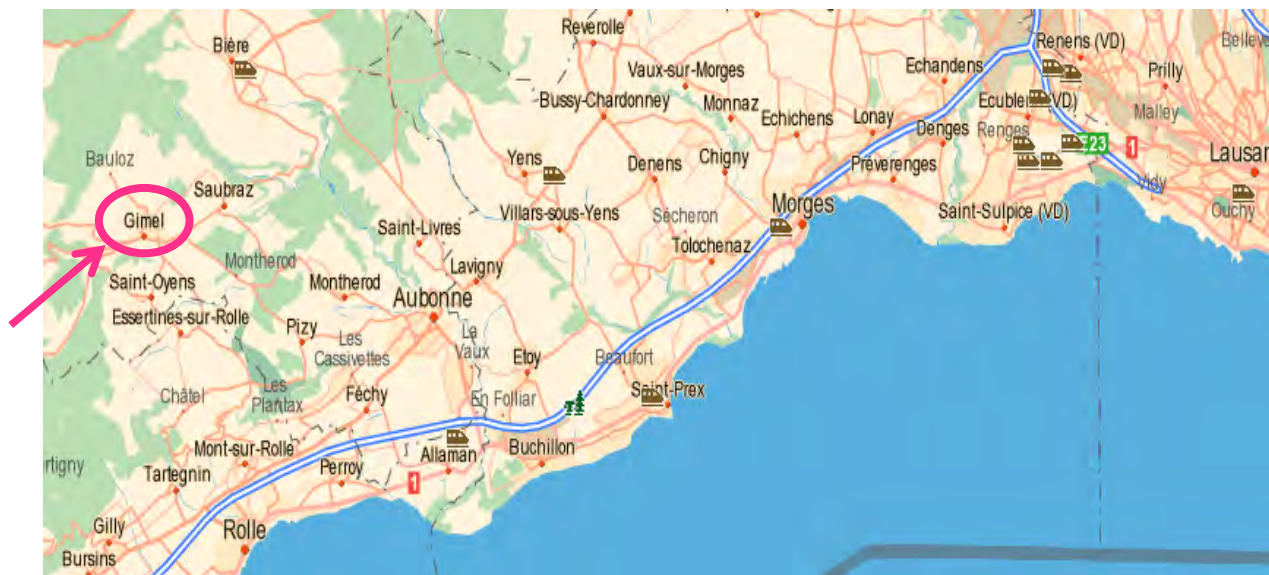

COMMENT SE RENDRE A LA GRANDE SALLE DE GIMEL (VD)

PLANS

A Gimel :

INSTRUCTIONS

- Voir les instructions dans le plan ci-dessus :
 - Depuis Genève : sortir de l'autoroute A1 à Rolle et suivre la direction de Gimel.
 - Depuis Lausanne : sortir de l'autoroute A1 à Allaman et suivre la direction de Gimel.

ADRESSE DE LA GRANDE SALLE

Place de l'Union (sans numéro) à 1188 Gimel.

La salle est située juste derrière l'Hôtel-Restaurant de l'Union qui porte le numéro 1 -> son entrée se trouve à l'arrière de cet hôtel.