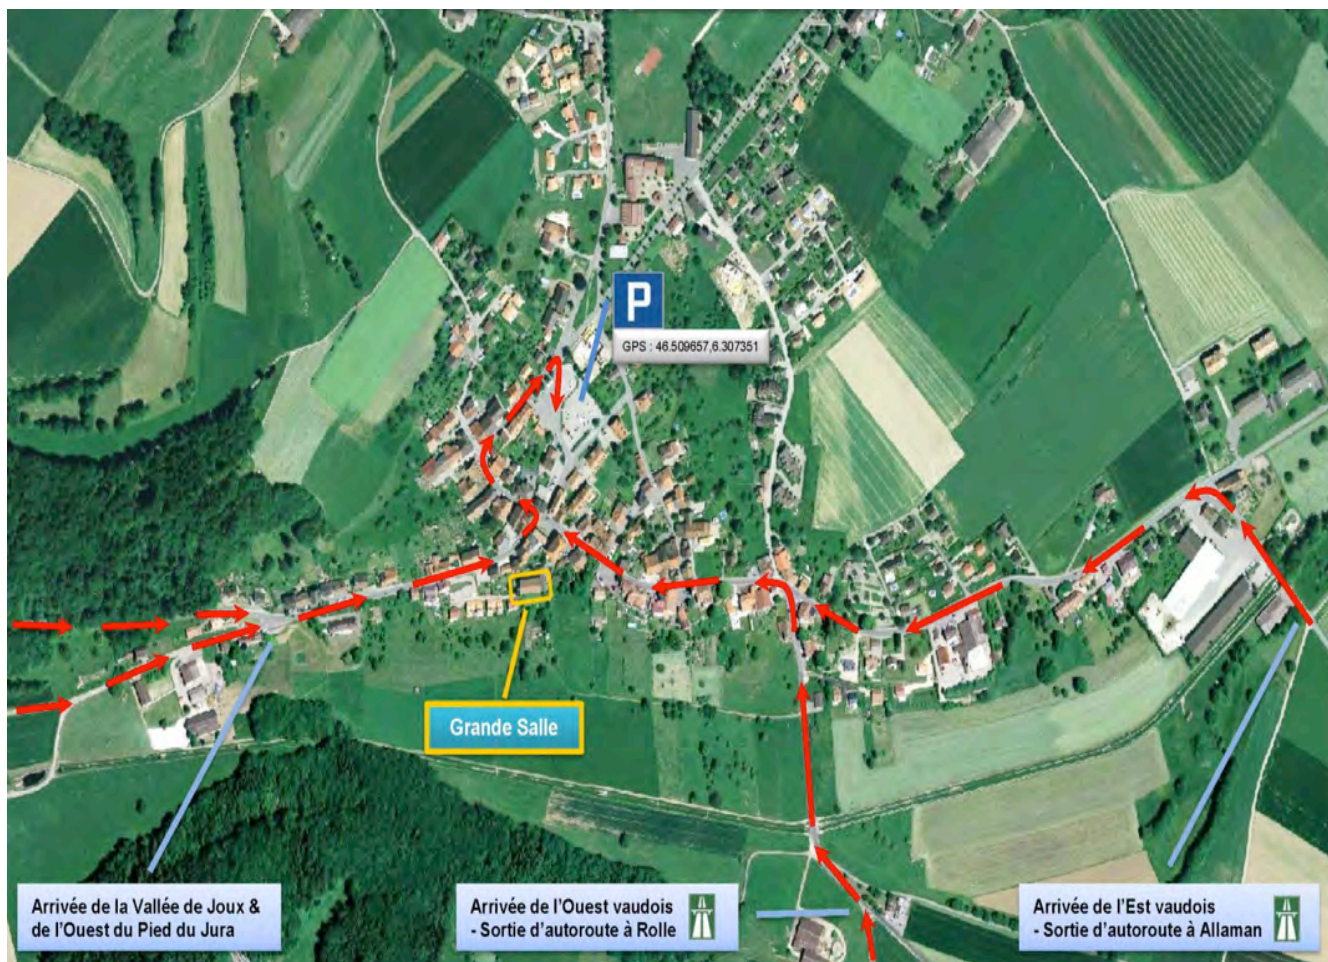

COMMENT SE RENDRE A LA GRANDE SALLE DE GIMEL (VD)

PLANS

A Gimel :

INSTRUCTIONS

- Voir les instructions dans le plan ci-dessus :
 - Depuis Genève : sortir de l'autoroute A1 à Rolle et suivre la direction de Gimel.
 - Depuis Lausanne : sortir de l'autoroute A1 à Allaman et suivre la direction de Gimel.

ADRESSE DE LA GRANDE SALLE

Place de l'Union (sans numéro) à 1188 Gimel.

La salle est située juste derrière l'Hôtel-Restaurant de l'Union qui porte le numéro 1 -> son entrée se trouve à l'arrière de cet hôtel.